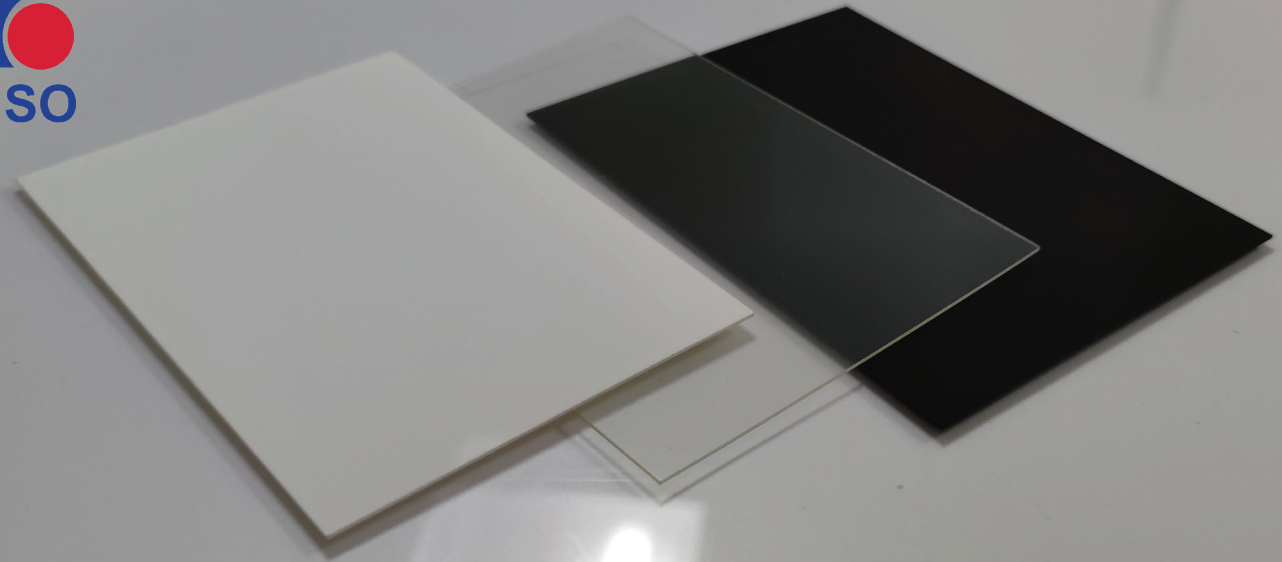

KATALOG PRODUK RIGID PVC SHEET PUSO®

PUSOPVC

@puso.id

www.margacipta.co.id

PT. Margacipta Wirasantosa

RIGID PVC SHEET PUSO®

PUSO® PVC Sheet adalah lembaran yang terbuat dari polyvinyl chloride. PUSO® PVC Sheet digunakan dalam industri pengemasan, film, industri kreatif hingga produk farmasi.

WARNA RIGID PVC SHEET PUSO®

HITAM

PUTIH

BENING

KEUNGGULAN

- Kejernihan yang tinggi
- kuat
- Tersedia dalam berbagai ketebalan

UKURAN RIGID PVC SHEET PUSO®

Lebar : 100 cm
Panjang : 200 cm
Ketebalan : 0.5 mm & 1 mm

APLIKASI

KEMASAN

PRODUK FARMASI

GONDOLA LABEL

KEMASAN

PRODUK FARMASI

KEMASAN BOX

GONDOLA LABEL