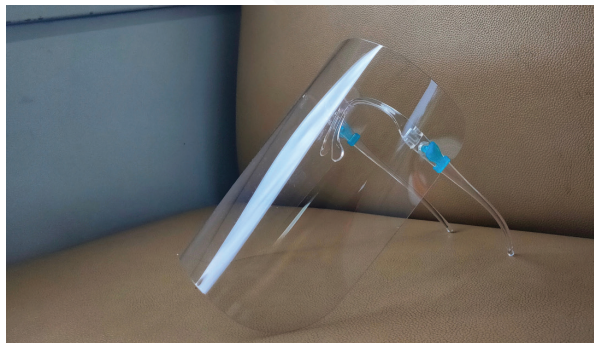

PRODUK FARMASI