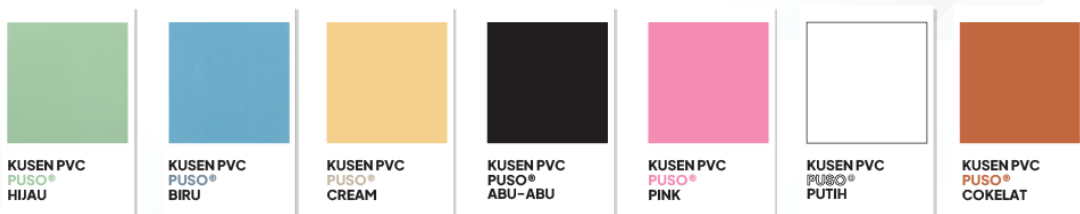

SPESIFIKASI PRODUK

Lebar

Papan Pintu

Lebar

Kusen Pintu

Pilihan Warna Papan Pintu:

***Lis PVC**

**Pilihan Warna
Warna Lis:**

**Pilihan Warna
Warna Kusen:**

**Pilihan Warna
Warna Jalusi:**

***Jalusi PVC**

***Kusen PVC**

KELEBIHAN PINTU PVC PUSO®

Kelebihan Pintu ini yaitu:

- Tahan terhadap Cuaca dan tahan karat,
- Anti rayap
- Mudah dipasang
- Banyak pilihan warna, motif, dan ukuran
- Tidak perlu mengecat ulang selama bertahun-tahun
- Tidak menyusut atau mengembang seperti kayu.