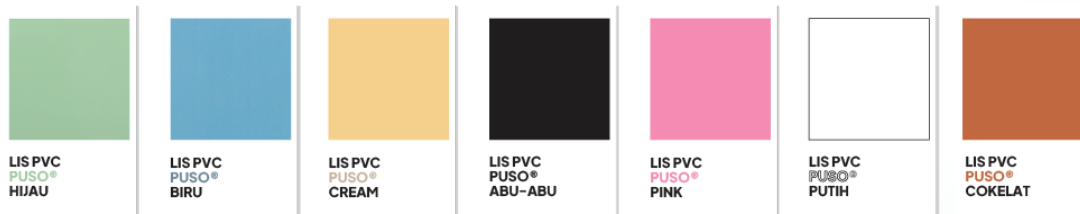

KATALOG PRODUK PINTU PVC PUSO®

PUSO PVC

@puso.id

www.margacipta.com

PT. Margacipta Wirasentosa

PINTU PVC PUSO®

PINTU PVC PUSO® terbuat dari PVC (*polyvinyl chloride*) sebagai pilihan bahan yang sangat baik untuk pintu kamar mandi Anda. Pintu PVC PUSO® terlihat seperti pintu kayu yang dicat, sehingga tidak memerlukan perawatan yang diperlukan seperti kayu fiber.

SPESIFIKASI PRODUK

Lebar

Papan Pintu

Lebar

Kusen Pintu

Pilihan Warna Papan Pintu:

***Lis PVC**

**Pilihan Warna
Warna Lis:**

**Pilihan Warna
Warna Kusen:**

**Pilihan Warna
Warna Jalusi:**

***Jalusi PVC**

***Kusen PVC**

KELEBIHAN PINTU PVC PUSO®

Kelebihan Pintu ini yaitu:

- Tahan terhadap Cuaca dan tahan karat,
- Anti rayap
- Mudah dipasang
- Banyak pilihan warna, motif, dan ukuran
- Tidak perlu mengecat ulang selama bertahun-tahun
- Tidak menyusut atau mengembang seperti kayu.