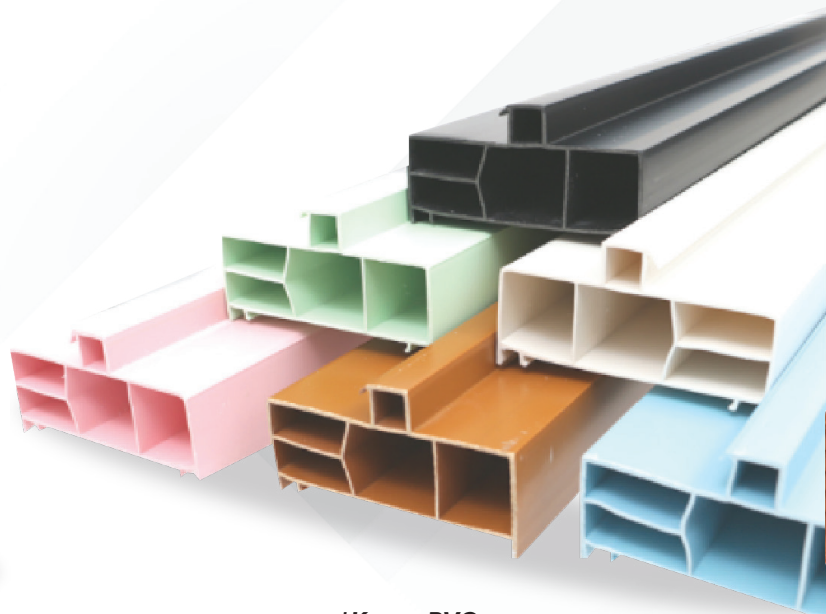

KATALOG PRODUK PINTU PVC PUSO®

PUSO PVC

@puso.id

www.margacipta.com

PT. Margacipta Wirasentosa

PINTU PVC PUSO®

PINTU PVC PUSO® terbuat dari PVC (*polyvinyl chloride*) sebagai pilihan bahan yang sangat baik untuk pintu kamar mandi Anda. Pintu PVC PUSO® terlihat seperti pintu kayu yang dicat, sehingga tidak memerlukan perawatan yang diperlukan seperti kayu fiber.

**Pilihan Warna
Warna Kusen:**

**Pilihan Warna
Warna Jalusi:**

***Jalusi PVC**

***Kusen PVC**

KELEBIHAN PINTU PVC PUSO®

Kelebihan Pintu ini yaitu:

- Tahan terhadap Cuaca dan tahan karat,
- Anti rayap
- Mudah dipasang
- Banyak pilihan warna, motif, dan ukuran
- Tidak perlu mengecat ulang selama bertahun-tahun
- Tidak menyusut atau mengembang seperti kayu.