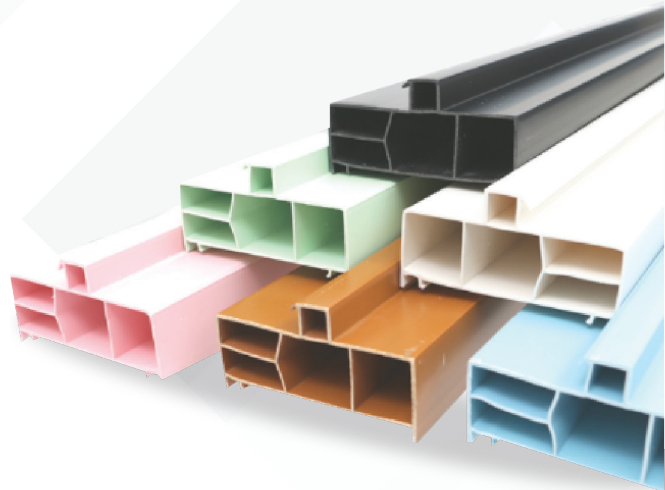

KATALOG PRODUK PINTU PVC PUSO®

PUSO PVC

@puso.id

www.margacipta.com

PT. Margacipta Wirasentosa

PINTU PVC PUSO®

PINTU PVC PUSO® terbuat dari PVC (*polyvinyl chloride*) sebagai pilihan bahan yang sangat baik untuk pintu kamar mandi Anda. Pintu PVC PUSO® terlihat seperti pintu kayu yang dicat, sehingga tidak memerlukan perawatan yang diperlukan seperti kayu fiber.

SPESIFIKASI PRODUK

Lebar

Papan Pintu

Lebar

Kusen Pintu

Pilihan Warna Papan Pintu:

***Lis PVC**

**Pilihan Warna
Warna Lis:**

**Pilihan Warna
Warna Kusen:**

**Pilihan Warna
Warna Jalusi:**

***Jalusi PVC**

***Kusen PVC**

KELEBIHAN PINTU PVC PUSO®

Kelebihan Pintu ini yaitu:

- Tahan terhadap Cuaca dan tahan karat,
- Anti rayap
- Mudah dipasang
- Banyak pilihan warna, motif, dan ukuran
- Tidak perlu mengecat ulang selama bertahun-tahun
- Tidak menyusut atau mengembang seperti kayu.