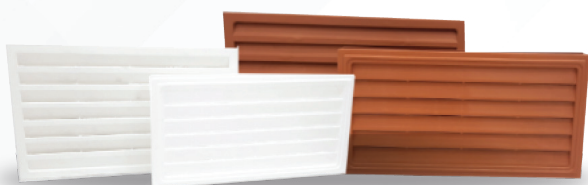

KATALOG PRODUK PINTU PVC PUSO®

PUSO PVC

@puso.id

www.margacipta.com

PT. Margacipta Wirasentosa

PINTU PVC PUSO®

PINTU PVC PUSO® terbuat dari PVC (*polyvinyl chloride*) sebagai pilihan bahan yang sangat baik untuk pintu kamar mandi Anda. Pintu PVC PUSO® terlihat seperti pintu kayu yang dicat, sehingga tidak memerlukan perawatan yang diperlukan seperti kayu fiber.

SPESIFIKASI PRODUK

Lebar

Papan Pintu

Lebar

Kusen Pintu

Pilihan Warna Papan Pintu:

***Lis PVC**

**Pilihan Warna
Warna Lis:**

**Pilihan Warna
Warna Kusen:**

**Pilihan Warna
Warna Jalusi:**

***Jalusi PVC**

***Kusen PVC**

KELEBIHAN PINTU PVC PUSO®

Kelebihan Pintu ini yaitu:

- Tahan terhadap Cuaca dan tahan karat,
- Anti rayap
- Mudah dipasang
- Banyak pilihan warna, motif, dan ukuran
- Tidak perlu mengecat ulang selama bertahun-tahun
- Tidak menyusut atau mengembang seperti kayu.